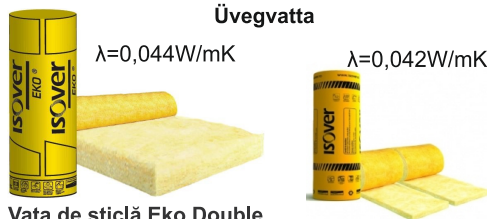

Vată de sticlă Rio Twin 100/50 mm-9/18 m² Üvegvas

$\lambda=0,044\text{W/mK}$

$\lambda=0,042\text{W/mK}$

Vată de sticlă Eko Double
100/50 mm-9/18 m²
Üvegvas

55,98 lei
/sul

69,50 lei
/sul

ISOVER
SAINT-GOBAIN